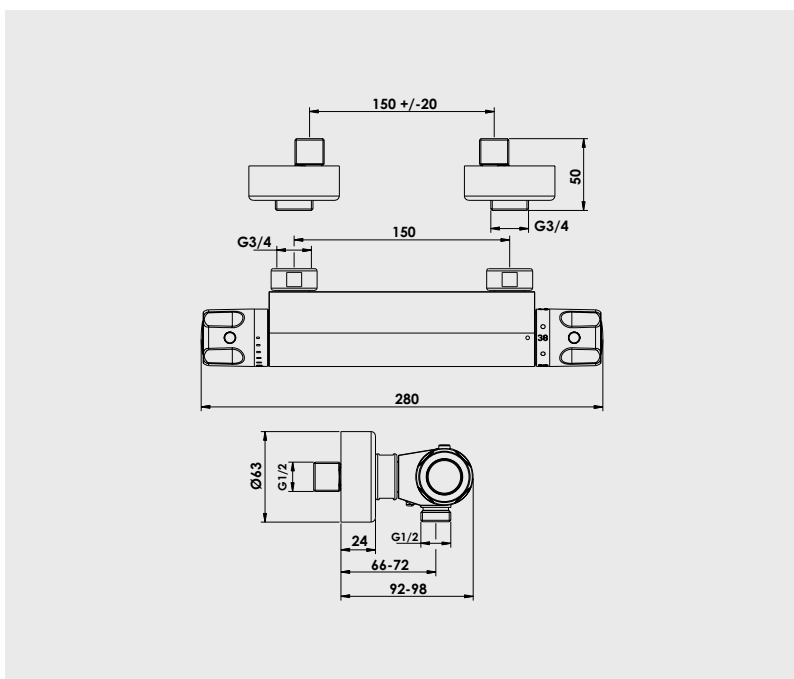

Thermostatique de douche mural

- Croisillons métal.
- Cartouche monobloc.
- Limiteur de débit réglable par tête 1/2 tour.
- Système économiseur d'eau.
- Butée de sécurité à 38°C.
- Arrivées écrous prisonniers 20/27.
- Raccords muraux excentrés avec rosaces.
- Filtres et clapets anti-retour incorporés au corps.

NF IB - E1 C2 A3 U3

Finition
Chromé

Réf.
4300

PIÈCES DÉTACHÉES

Croisillon température	4300-20
Croisillon débit	4300-25
Cartouche monobloc	2805
Tête céramique	2804

* Garantie contre tout défaut de fabrication. Cf conditions générales de vente.