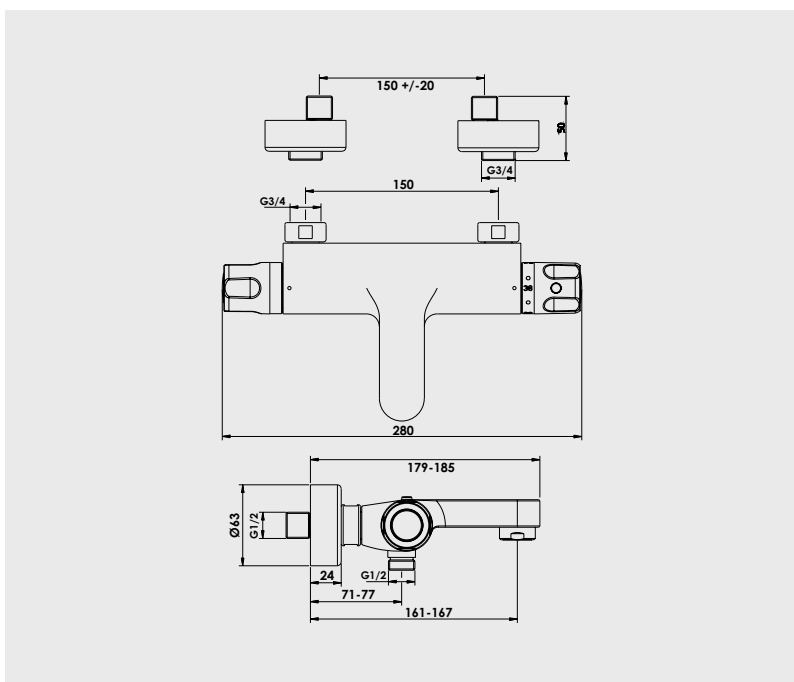

PIÈCES DÉTACHÉES

Croisillon température	4300-20
Croisillon débit	4300-25
Cartouche monobloc	2805
Tête céramique	2804
Inverseur	4300-30

* Garantie contre tout défaut de fabrication. Cf conditions générales de vente.