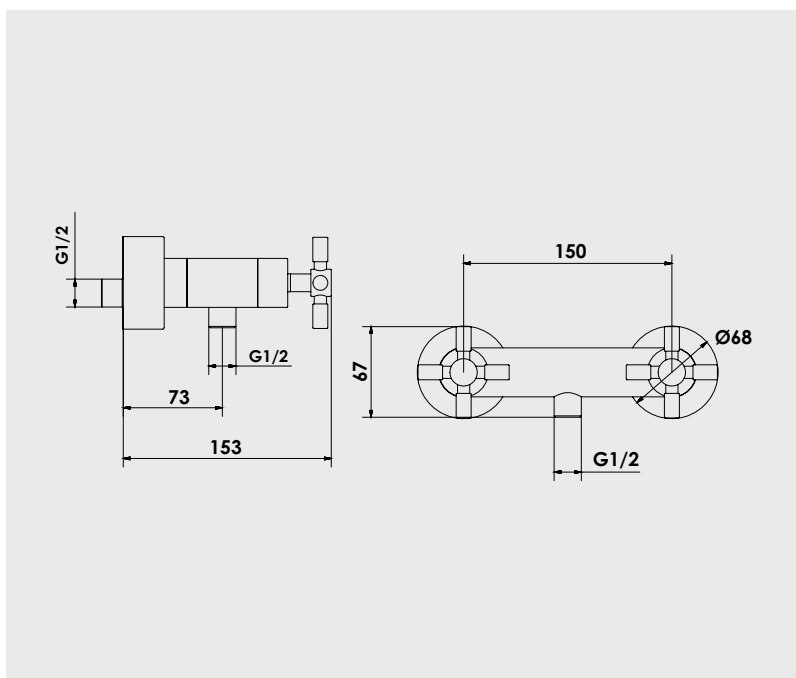

■ Mélangeur de douche mural

Croisillons métal.
Tête céramique 1/4 de tour.
Arrivées écrous prisonniers 20/27.
Raccords muraux excentrés avec rosaces.

Finition	Réf.
Chromé	45103

PIÈCES DÉTACHÉES
Tête céramique