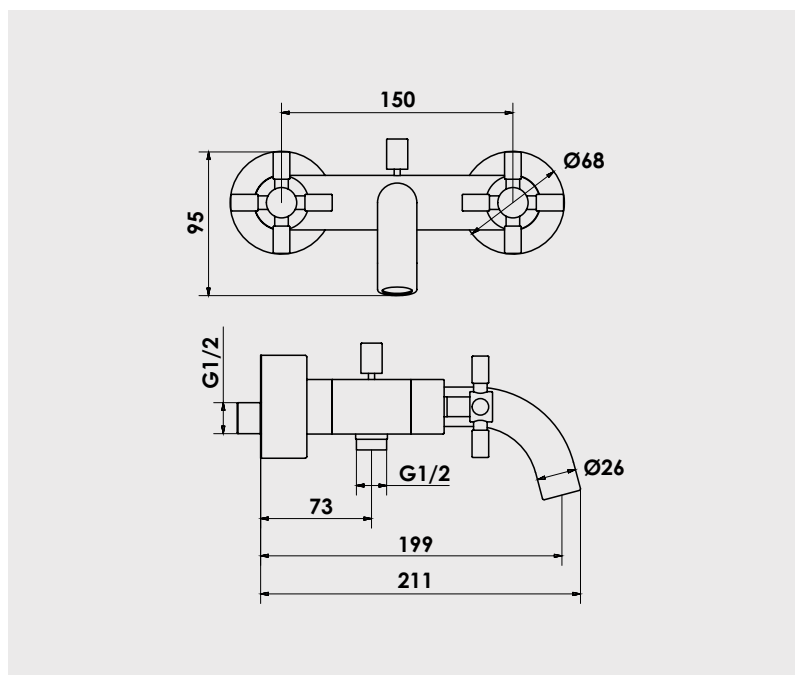

### ■ Mélangeur de bain-douche mural

Croisillons métal.  
Tête céramique 1/4 de tour.  
Arrivées écrous prisonniers 20/27.  
Raccords muraux excentrés avec rosaces  
Inverseur automatique.

Finition	Réf.
Chromé	45105