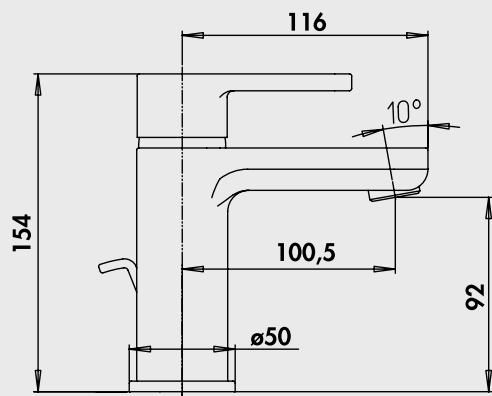

Adapté aux logements collectifs et individuels groupés avec la certification **Ge5**

Pose accélérée par le dessus sans perdre aucune pièce

■ Mitigeur de lavabo

- Manette métal.
- Cartouche Ø35 mm.
- Bec fixe avec aérateur anticalcaire.
- Limiteur de débit par point dur.
- Limiteur de température réglable.
- 1 point de fixation avec étrier inclinable.
- Flexibles EPDM pré-montés 300 mm.
- Vidage laiton. Tirette latérale.

NF IA - E0 C3 A2 U3

Finition
Chromé

Réf.

45251

PIÈCES DÉTACHÉES

Manette métal	6171
Cartouche	4525-1
Flexible d'alimentation	30060

* Garantie contre tout défaut de fabrication. Cf conditions générales de vente.