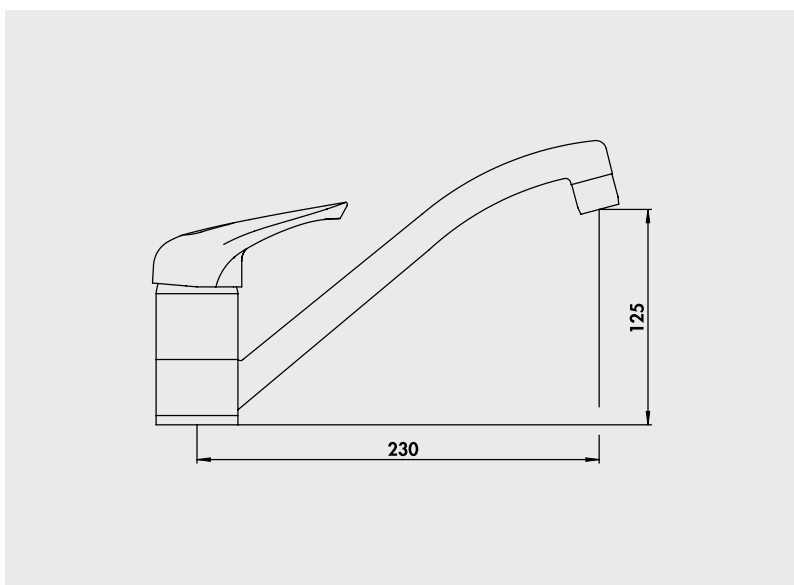

PIÈCES DÉTACHÉES

Manette chromée	5001M
Cartouche	5001C2
Flexible alimentation	6160

* Garantie contre tout défaut de fabrication. Cf conditions générales de vente.