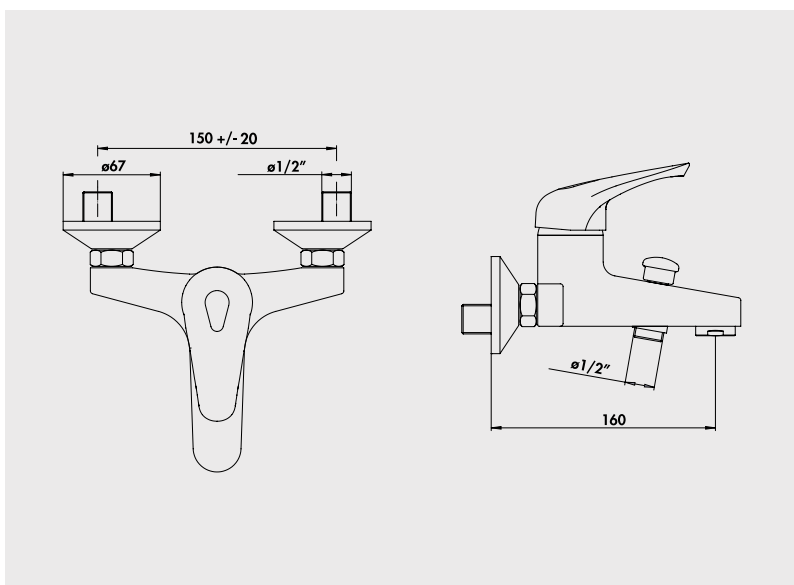

● Gamme ACCESS

Sur cartouches et défauts de fabrication

Confort & classique

La gamme Access offre un large choix de modèle pour répondre à toutes les contraintes d'installation.

Pose accélérée grâce aux contre-écrous verrouillables à étanchéité intégrée

■ Mitigeur de bain-douche mural

Manette métal.
Cartouche Ø40 mm.
Limiteur de débit par point dur.
Limiteur de température réglable.
Arrivées écrous prisonniers 20/27.
Raccords muraux excentrés avec rosaces.
Inverseur automatique.

NF IA - E3/1 C2 A1 U3

Finition
Chromé

Réf.
5001-4

PIÈCES DÉTACHÉES

Manette chromée	5001M
Cartouche	5001C3

* Garantie contre tout défaut de fabrication. Cf conditions générales de vente.