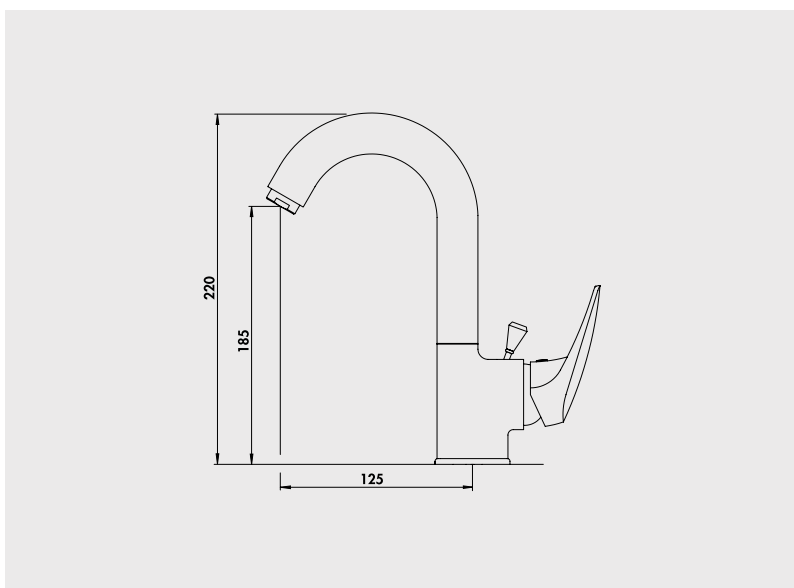

■ Mitigeur de lavabo bec haut

Manette métal.
Cartouche Ø40 mm.
Bec orientable avec aérateur anticalcaire.
Limiteur de débit par point dur.
Limiteur de température réglable.
1 point de fixation avec étrier inclinable.
Flexibles EPDM 350 mm.
Vidage laiton.

NF IA - E1 C1 A1 U3

Finition
Chromé

Réf.
5001-6

PIÈCES DÉTACHÉES

Manette chromée	5001M
Cartouche	5001C2
Flexible alimentation	6160
Tirette de vidage	5001V
Aérateur	4124

* Garantie contre tout défaut de fabrication. Cf conditions générales de vente.