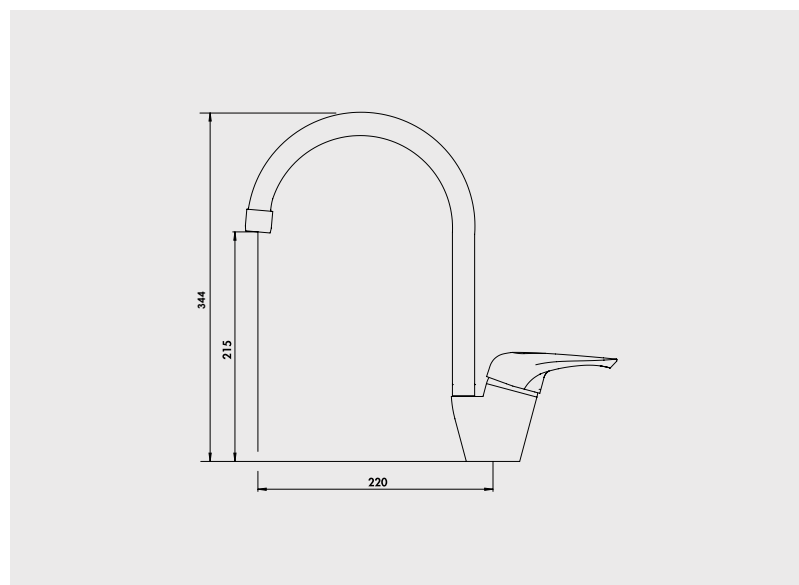

Pose accélérée
par le dessus
sans perdre aucune pièce

Mitigeur d'évier bec haut

Manette métal.
Cartouche Ø40 mm.
Bec orientable avec aérateur anticalcaire.
Limiteur de débit par point dur.
Limiteur de température réglable.
1 point de fixation avec étrier inclinable.
Flexibles EPDM 350 mm.

NF IA - E0 C2 A2 U3

Finition
Chromé

Réf.
5001-60

PIÈCES DÉTACHÉES

Manette chromée	5001M
Cartouche	5001C
Flexible alimentation	6160

* Garantie contre tout défaut de fabrication. Cf conditions générales de vente.