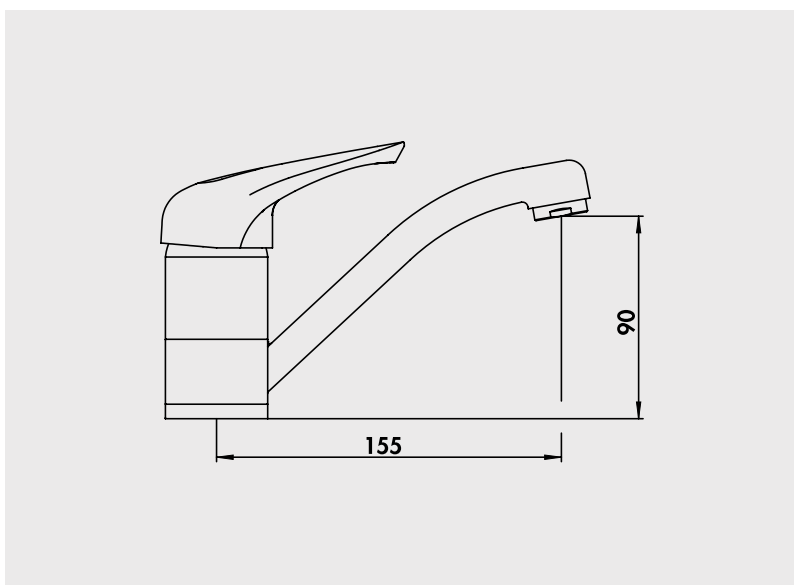

PIÈCES DÉTACHÉES

Manette chromée	5001M
Cartouche	5001C2
Flexible alimentation	6160

* Garantie contre tout défaut de fabrication. Cf conditions générales de vente.