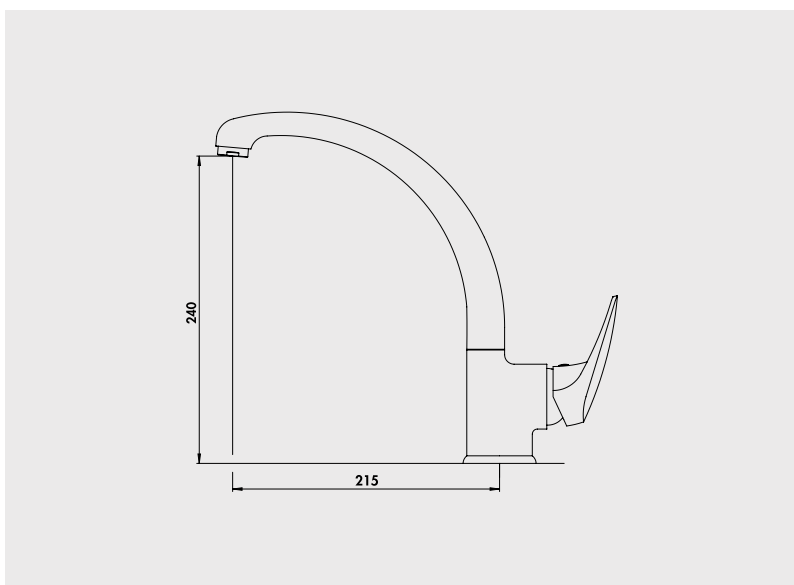

Mitigeur d'évier bec haut

Manette métal.
Cartouche Ø40 mm.
Bec orientable avec aérateur anticalcaire.
Limiteur de débit par point dur.
Limiteur de température réglable.
1 point de fixation avec étrier inclinable.
Flexibles EPDM 350 mm.

NF IIB - E1 C1 A1 U3

Finition
Chromé

Réf.
5001-70

PIÈCES DÉTACHÉES

Manette chromée	5001M
Cartouche	5001C2
Flexible alimentation	6160

* Garantie contre tout défaut de fabrication. Cf conditions générales de vente.