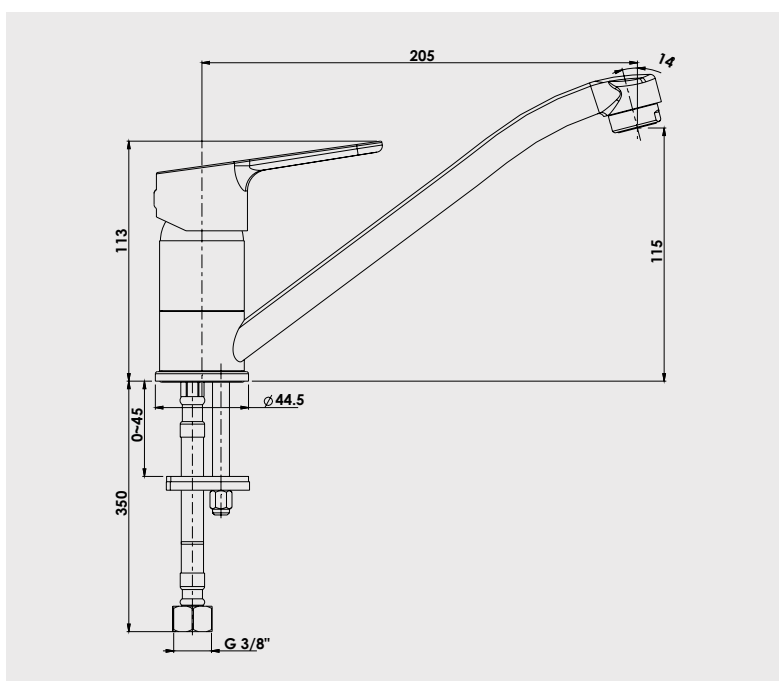

Adapté aux logements collectifs et individuels groupés avec la certification **Ge5**

■ Mitigeur d'évier à bec amovible

- Manette métal.
- Cartouche Ø35 mm.
- Bec orientable avec aérateur anticalcaire.
- Limiteur de débit par point dur.
- Limiteur de température réglable.
- 1 point de fixation.
- Flexibles EPDM pré-montés 350 mm.
- Platine de renfort évier.

NF 1A - E0 C3 A2 U3

Finition
Chromé

Réf.
501011101

PIÈCES DÉTACHÉES

Cartouche	502513536
Manette	502513529

* Garantie contre tout défaut de fabrication. Cf conditions générales de vente.