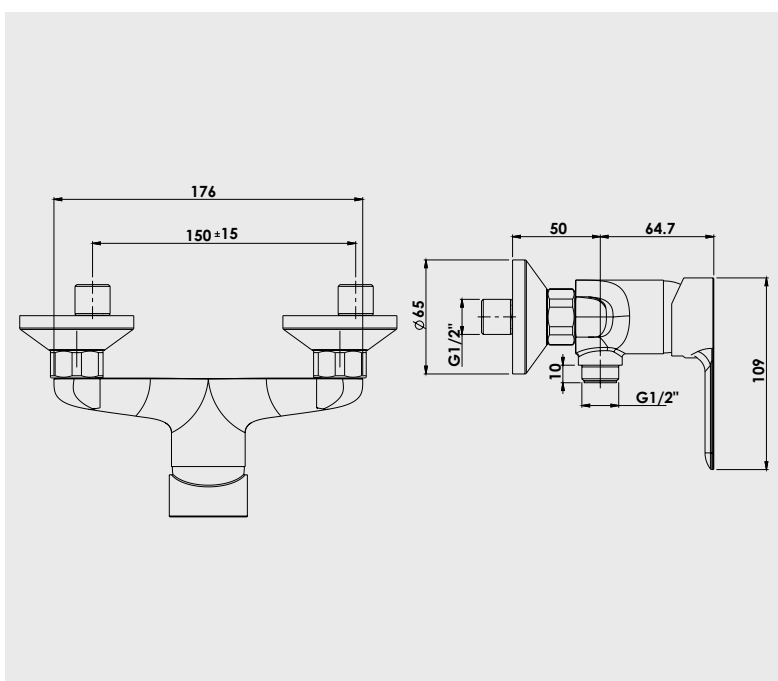

Adapté aux logements collectifs et individuels groupés avec la certification **Ge3**

■ Mitigeur de douche mural

Manette métal.
Cartouche Ø35 mm.
Limiteur de débit par point dur.
Limiteur de température réglable.
Arrivées écrous prisonniers 20/27.
Raccords muraux excentrés avec rosaces.
Clapet anti-retour.

NF IA - E1 C2 A2 U3

Finition
Chromé

Réf.
501011104

PIÈCES DÉTACHÉES

Cartouche	502513537
Manette	502513530

* Garantie contre tout défaut de fabrication. Cf conditions générales de vente.