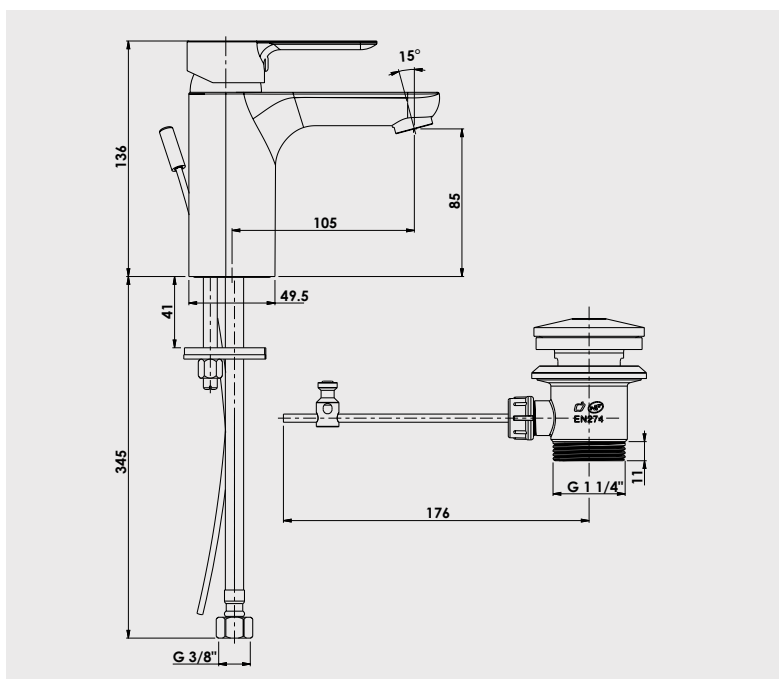

■ Mitigeur de lavabo taille M

- Manette métal.
- Cartouche Ø35.
- Bec fixe avec aérateur.
- Limiteur de débit et de température.
- Un point de fixation.
- Flexible en EPDM pré-monté 350mm
- Vidage hostaform plastique.
- Tirette de vidage latérale.

NF 1A - E0 C3 A3 U3

Finition
Chromé

Réf.
501011113