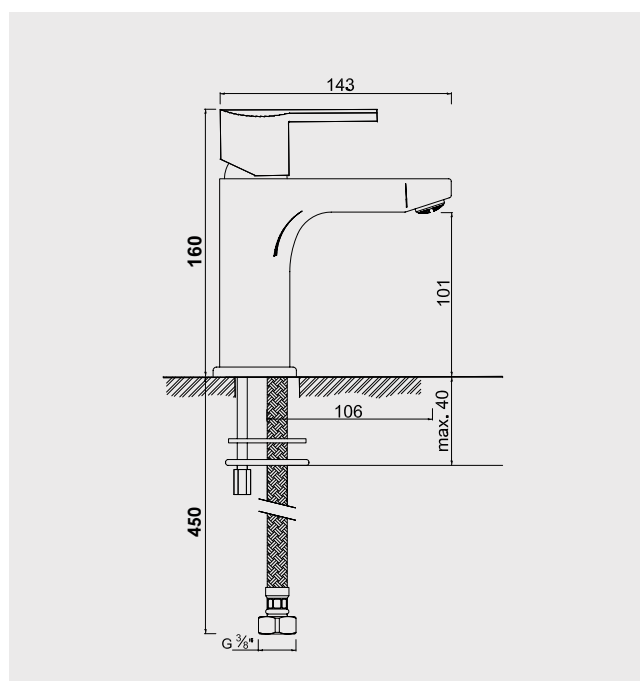

* Garantie contre tout défaut de fabrication. Cf conditions générales de vente.