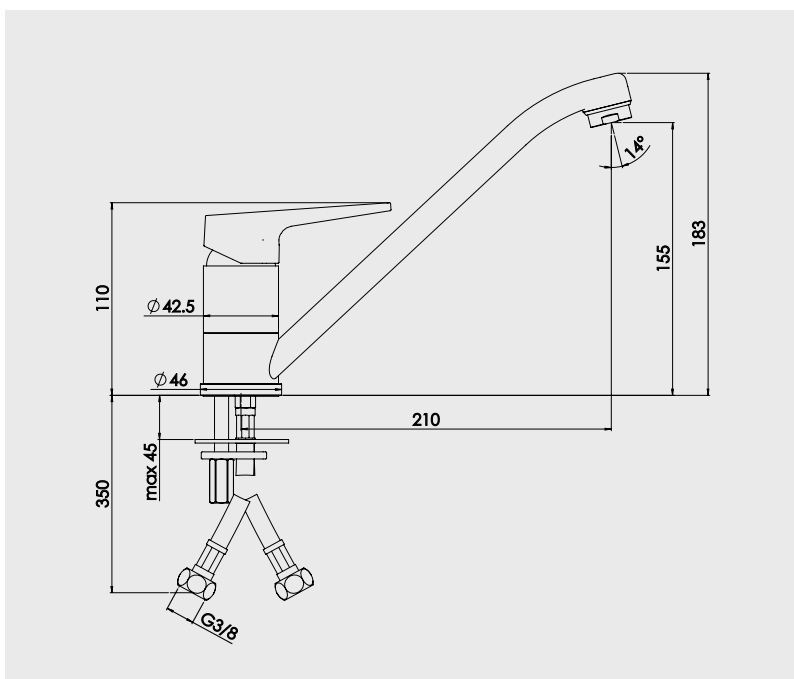

FIXFAST

Pose accélérée par le dessus sans perdre aucune pièce

Mitigeur d'évier

Manette métal.
Cartouche Ø35 mm.
Bec orientable avec aérateur anticalcaire.
Limiteur de débit par point dur.
Limiteur de température réglable.
1 point de fixation avec étrier inclinable.
Flexibles EPDM pré-montés 360 mm.

NF IA - E0 C3 A2 U3

Finition
Chromé

Réf.

501013601

PIÈCES DÉTACHÉES

Cartouche	502513505
Manette	502513514

* Garantie contre tout défaut de fabrication. Cf conditions générales de vente.