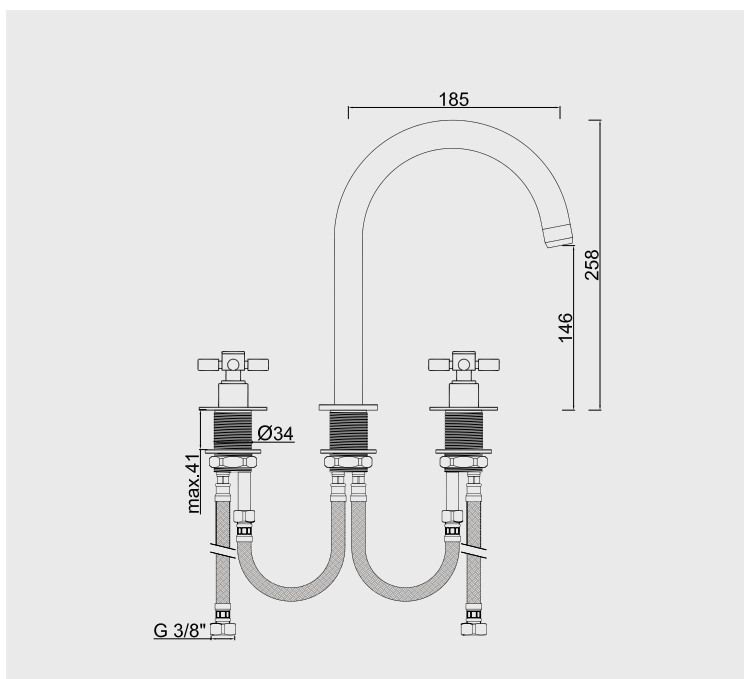

● Gamme STAR'O

Sur cartouches et défauts de fabrication

Le Rétro contemporain

Le design spécialement été pensé pour donner à votre intérieur une touche de romantisme, si tendance et raffiné.

Mélangeur de lavabo 3 trous

Croillons et rosaces métal.
Têtes céramique 1/2 tour.
Bec orientable avec aérateur classe A.
Flexibles d'alimentation EPDM non pré-montés : 2 flexibles 350 mm et 2 flexibles 500 mm.

Finition	Réf.
Chromé	501015001