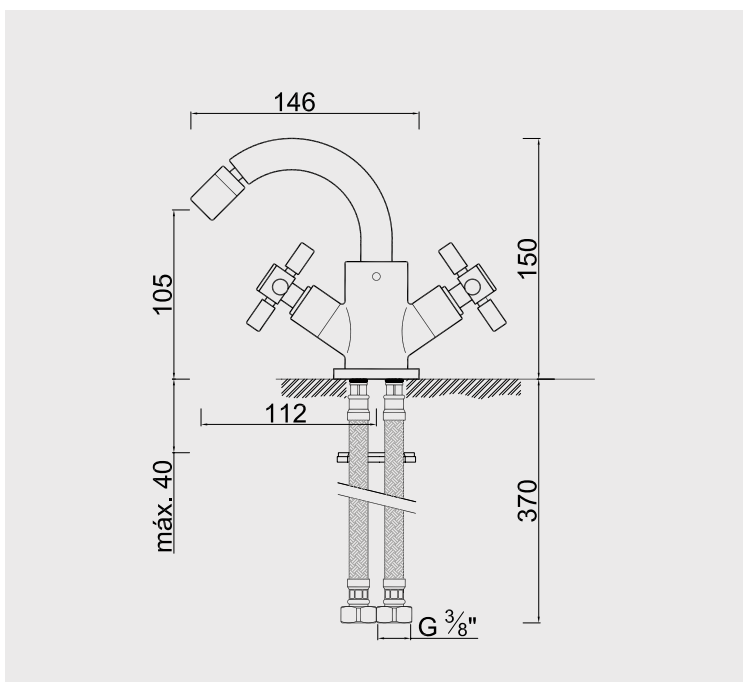

● Gamme STAR'O

Sur cartouches et défauts de fabrication

Le Rétro contemporain

Le design spécialement été pensé pour donner à votre intérieur une touche de romantisme, si tendance et raffiné.

Mélangeur de bidet

Croissillons et rosaces métal.
Têtes céramique 1/2 tour.
Bec orientable avec aérateur monté sur rotule.
Un point de fixation.
Flexibles d'alimentation EPDM pré-montés 350 mm.
Vidage laiton NF.

Finition	Réf.
Chromé	501015002