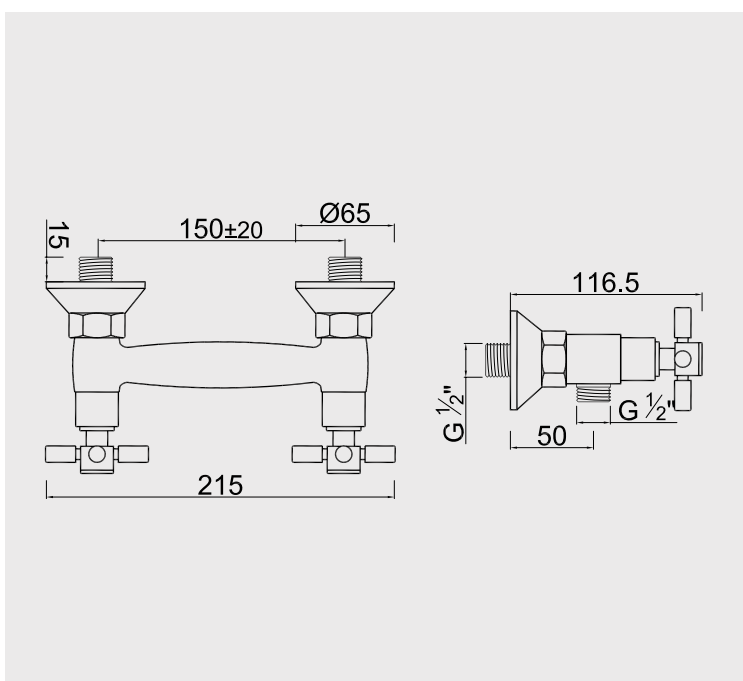

● Gamme STAR'O

Sur cartouches et défauts de fabrication

Le Rétro contemporain

Le design spécialement été pensé pour donner à votre intérieur une touche de romantisme, si tendance et raffiné.

Mélangeur de douche mural

Croisillons métal.
Têtes céramique 1/2 tour.
Arrivées écrous prisonniers 20/27.
Raccords muraux excentrés avec rosaces.

| Finition | Réf. |
|----------|-----------|
| Chromé | 501015005 |

* Garantie contre tout défaut de fabrication. Cf conditions générales de vente.