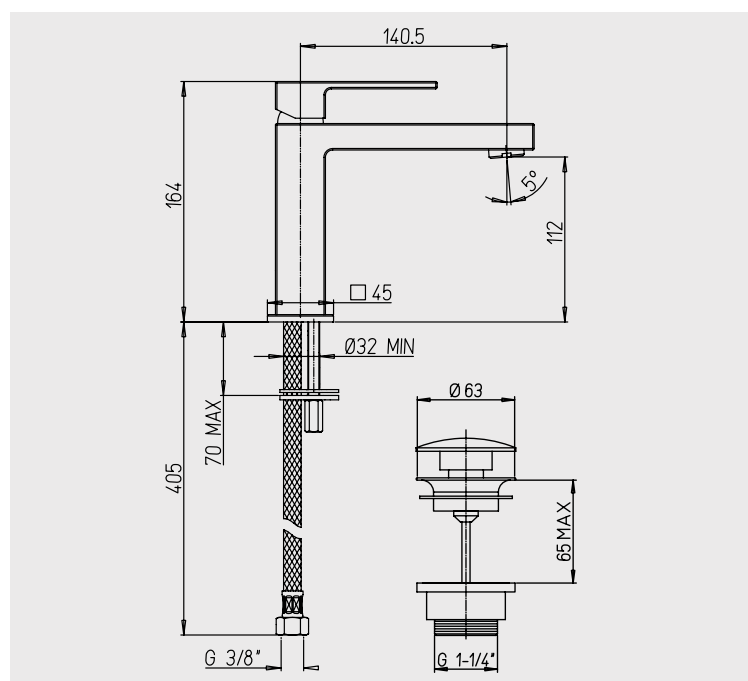

■ Mitigeur de lavabo

Manette métal.
Cartouche Ø35 mm.
Bec fondu fixe avec aérateur anticalcaire.
Limiteur de température réglable.
Un point de fixation.
Flexibles Pex pré-montés 370 mm.
Vidage clic-clac.

Finition	Réf.
Chromé	501015504