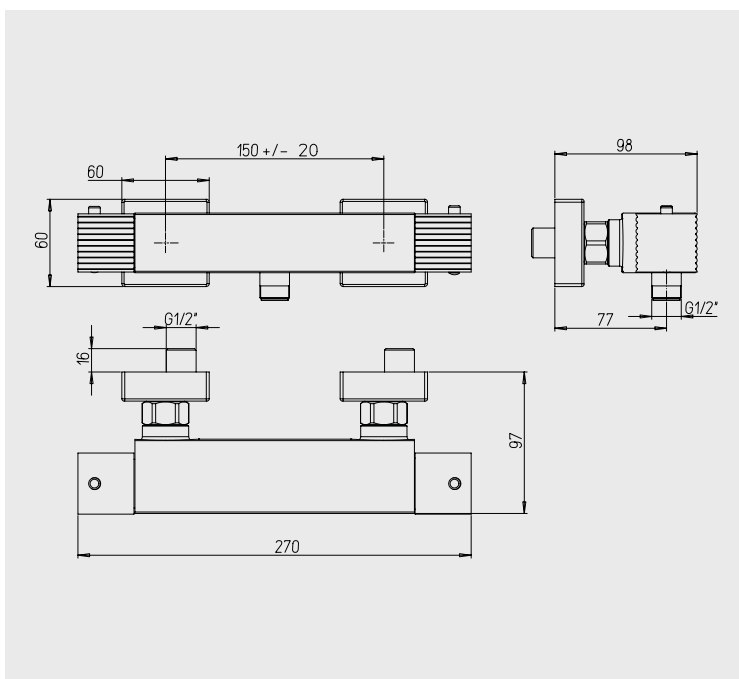

R_501015508-210316nb01

* Garantie contre tout défaut de fabrication. Cf conditions générales de vente.