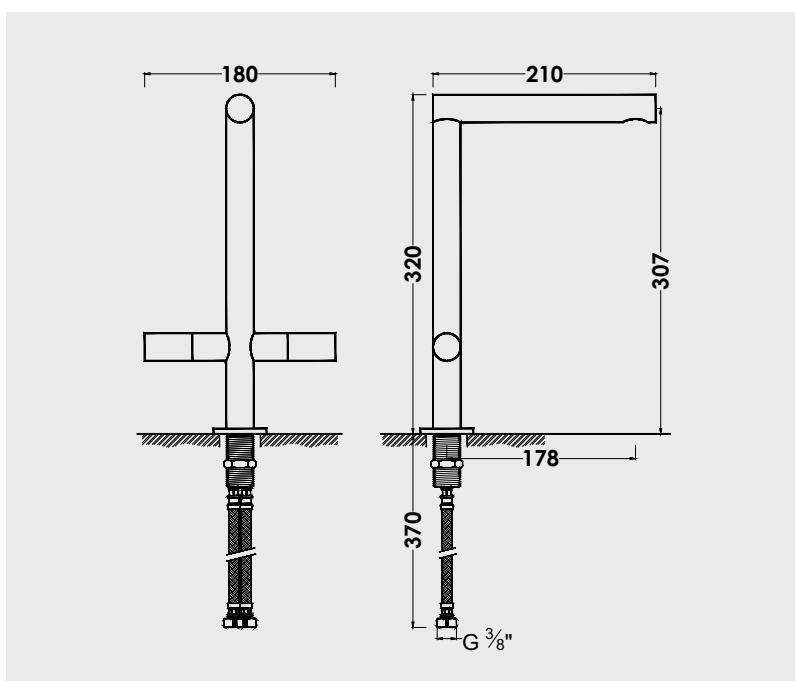

Mélangeur d'évier bec haut

Mitigeur design à faible consommation : consommation d'eau entre 3,5 et 4,5 litres/min.
Croisillons métal.
Têtes céramique 1/4 de tour.
Bec fixe avec mousseur caché effet Champagne.
Un point de fixation par bride avec écrou.
Flexibles EPDM pré-montés 370 mm.

Finition	Réf.
Chromé	501016005