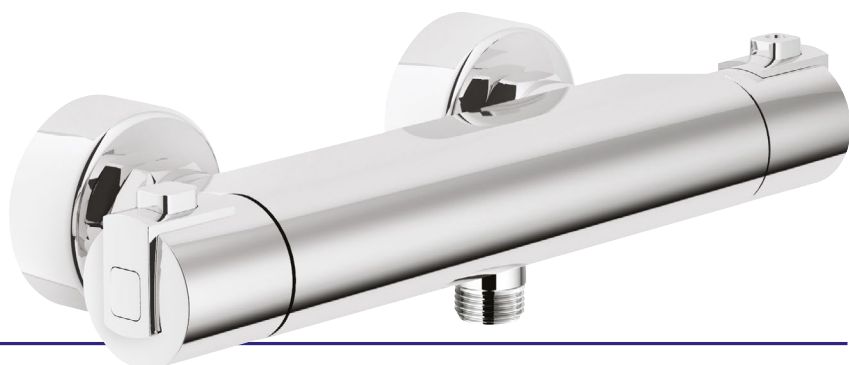

● Gamme NAM'O

Sur cartouches et défauts de fabrication

Contemporaine & efficace

Une gamme au design cosu et moderne pour le plus grand confort des utilisateurs.

Thermostatique de douche

Croisillons ABS.
 Cartouche monobloc **C3**.
 Limiteur de débit réglable par tête 1/2 tour.
 Système économiseur d'eau.
 Butée de sécurité à 38°C.
 Arrivées écrous prisonniers 20/27.
 Raccords muraux excentrés avec rosaces.
 Filtres et clapets anti-retour incorporés au corps.

NF E2 C3 A3 U3

Finition
 Chromé

Réf.
501016503

* Garantie contre tout défaut de fabrication. Cf conditions générales de vente.