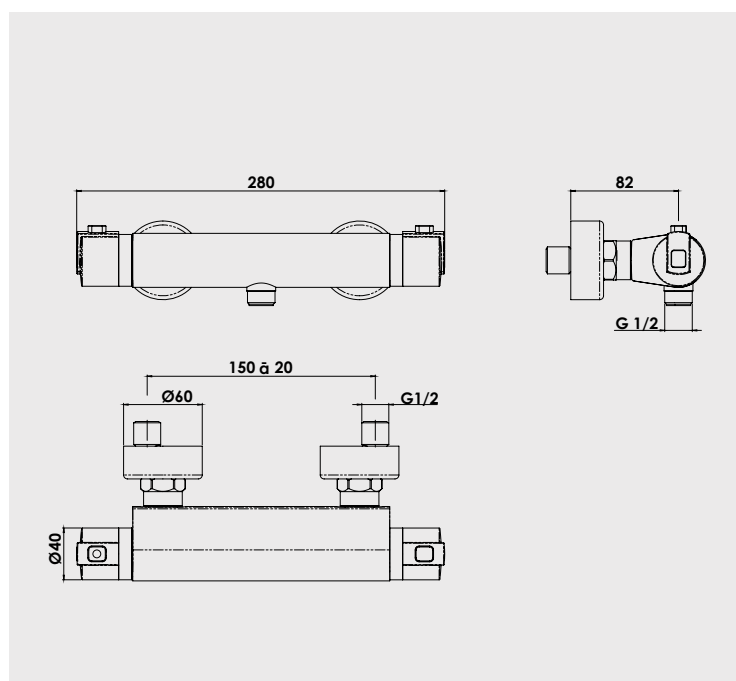

* Garantie contre tout défaut de fabrication. Cf conditions générales de vente.