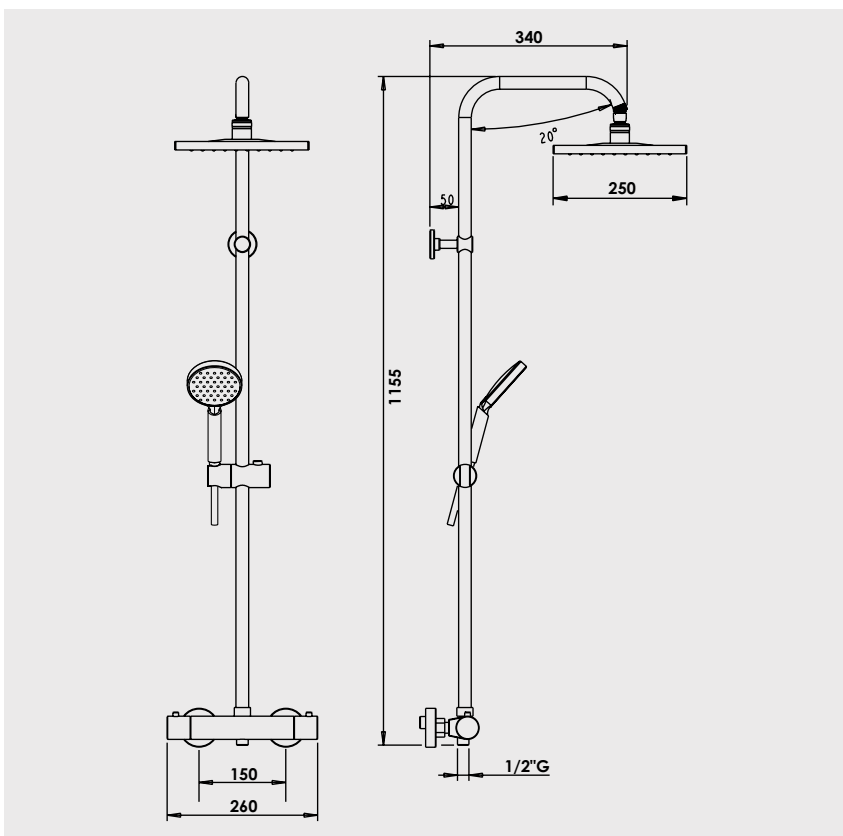

● Gamme ORI'O

Colonne thermostatique Ori'O - Pomme de tête Ø250 mm

Installation en façade.

Support de fixation réglable en hauteur.

Mitigeur thermostatique 2 sorties avec inverseur :

- Limitation de la température à +58°C.
- Butée de sécurité à 38°C.
- Débit régulé par tête céramique 1/2 tour.
- Ecrous prisonniers 20/27.
- Raccords muraux excentrés avec rosaces.

Colonne en inox chromé Ø22 mm.

Pomme de tête ABS anticalcaire Ø250 mm.

Douchette ABS 5 jets anticalcaire.

Flexible de douche double ografage 1,75 m.

Inverseur céramique intégré sur croisillon.

Support de douchette coulissant

	Réf.
Chromé	503014007

R_503014007-230720nbv02