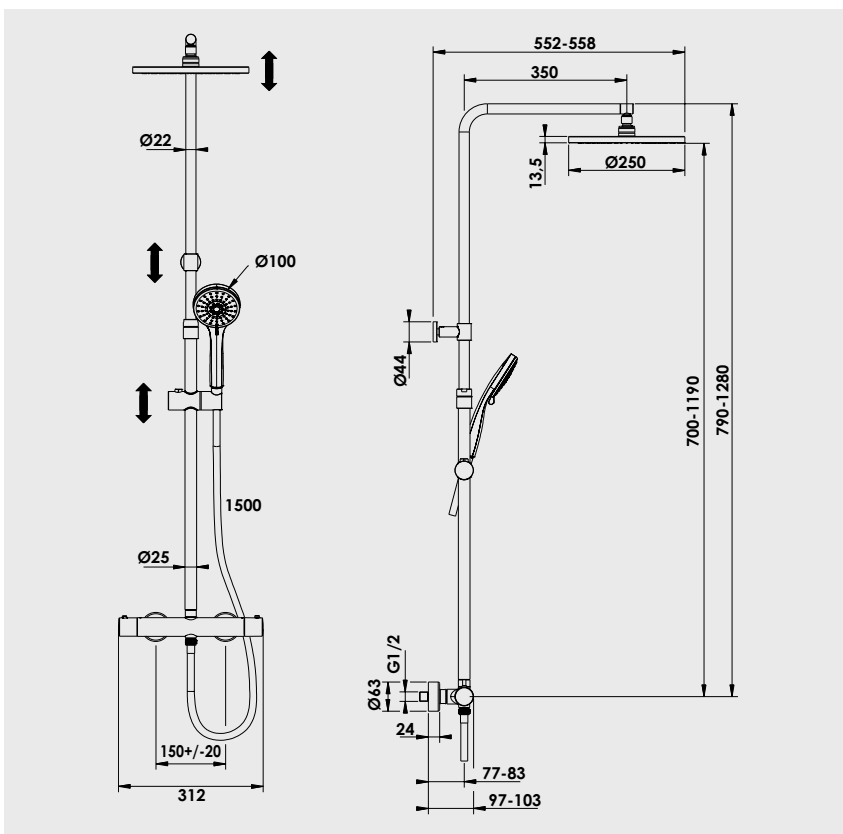

■ Colonne thermostatique "corps froid"

Installation en façade métal.

Mitigeur thermostatique corps froid :

- manette métal,
- limitation de température à +50°C,
- butée de sécurité à 38°C,
- débit régulé par tête céramique 1/2 tour,
- écrous prisonniers 20/27,
- raccords muraux excentrés avec système facilitant FIXOFAST et rosaces.

Colonne télescopique laiton Ø25/22mm.

Règlage en hauteur télescopique sur plage de 49 cm.

Règlage en hauteur de la fixation murale.

Inverseur céramique sur croisillon.

Douche de tête anticalcaire Ø250mm.

Douchette 3 jets anticalcaire Ø100 mm.

Support douchette coulissant à bouton.

Flexible lisse 1,50 m

Finition

Réf.

Chromé

503014015

PIÈCES DÉTACHÉES

Tête céramique inverseur