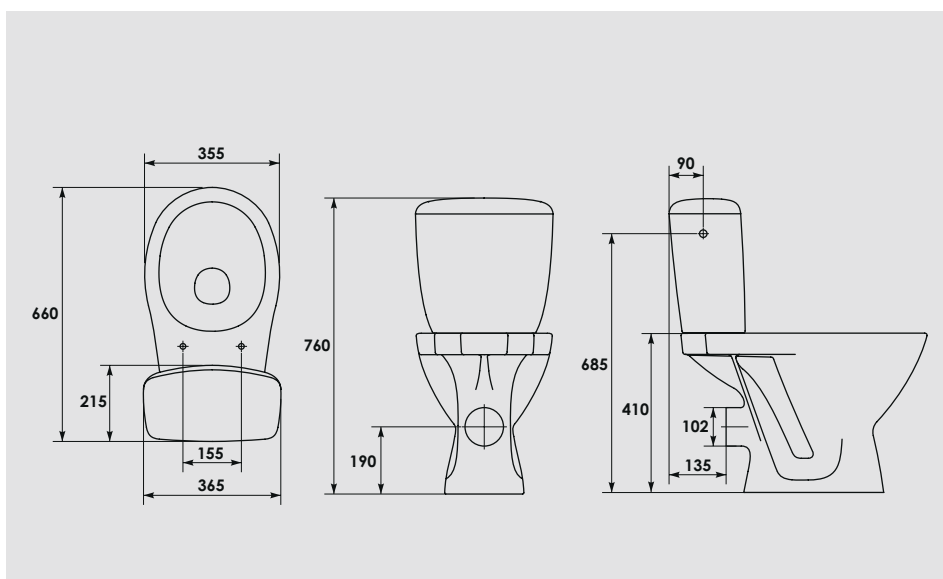

● Packs W.C au sol

■ Pack W.C standard double commande

Réservoir porcelaine blanche.
 Cuvette porcelaine vitrifiée blanche.
 Sortie horizontale.
 Mécanisme économiseur d'eau 3/6 litres à double poussoir affleurant. A visser (sans découpe ni réglage de course).
 Robinet flotteur classe acoustique 1 à embout nickelé 12/17.
 Abattant double blanc résine 1,35 Kg.
 Livré avec fixations.

Finition	Réf.
Blanc	5053

PIÈCES DÉTACHÉES

Réservoir seul	5053-1
Abattant seul	9360B

* Garantie contre tout défaut de fabrication. Cf conditions générales de vente.