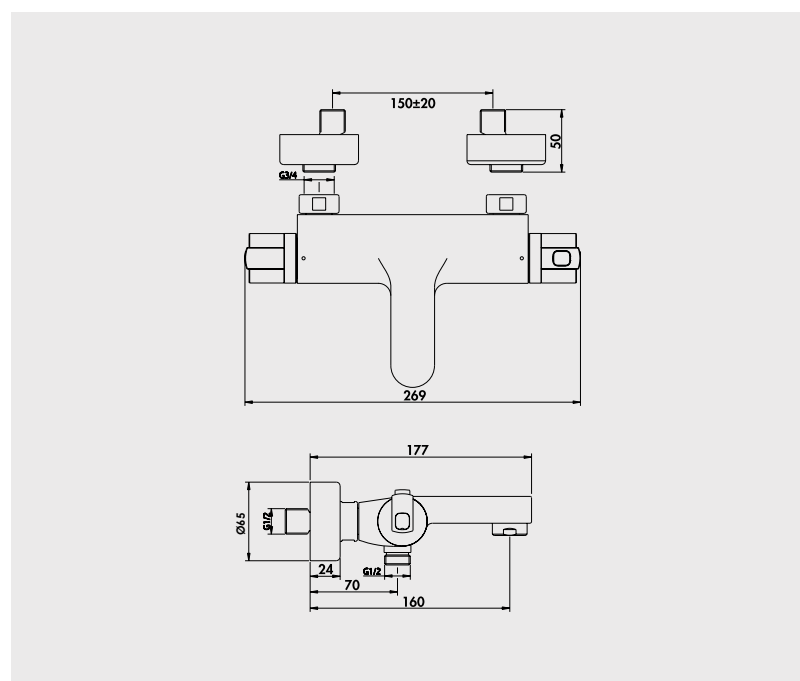

NF IID/A - E3/1 C3 A1 U3

Finition
Chromé

Réf.
61551