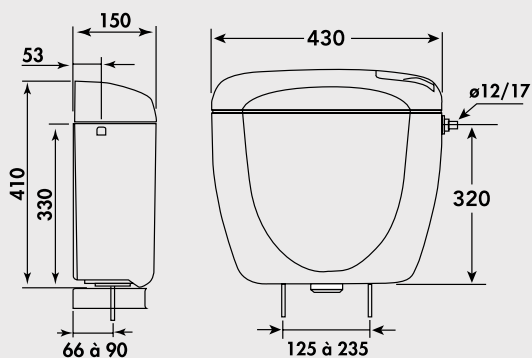

#### PIÈCES DÉTACHÉES

Kit semi-bas pour réservoir universel	6610
Kit alimentation universelle	6620
Couvercle pour réservoir universel 3/6L	6630-10
Fixation réservoir attachant	6630-30
Fixation réservoir semi-haut	6630-40
Robinet flotteur pour réservoir universel	5676
Soupape de chasse modèle 3/6 litres	6630-20
Soupape de chasse modèle interrompable	4410-60