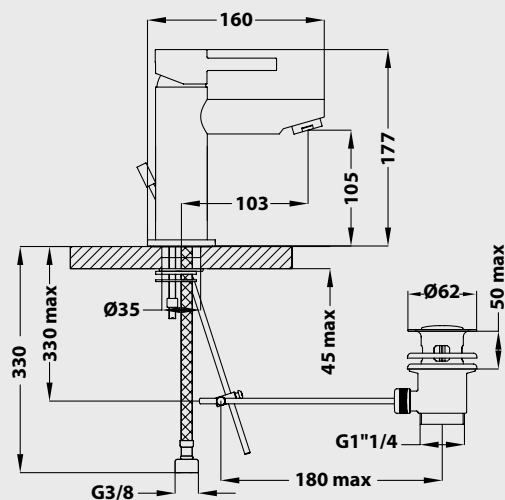

### Mélangeur de lavabo

Manette métal.  
Cartouche Ø35 mm.  
Bec fixe avec aérateur anticalcaire.  
Deux points de fixation.  
Flexibles EPDM anti-torsion pré-montés 350 mm.  
Vidage laiton NF.

Finition	Réf.
Chromé	73315