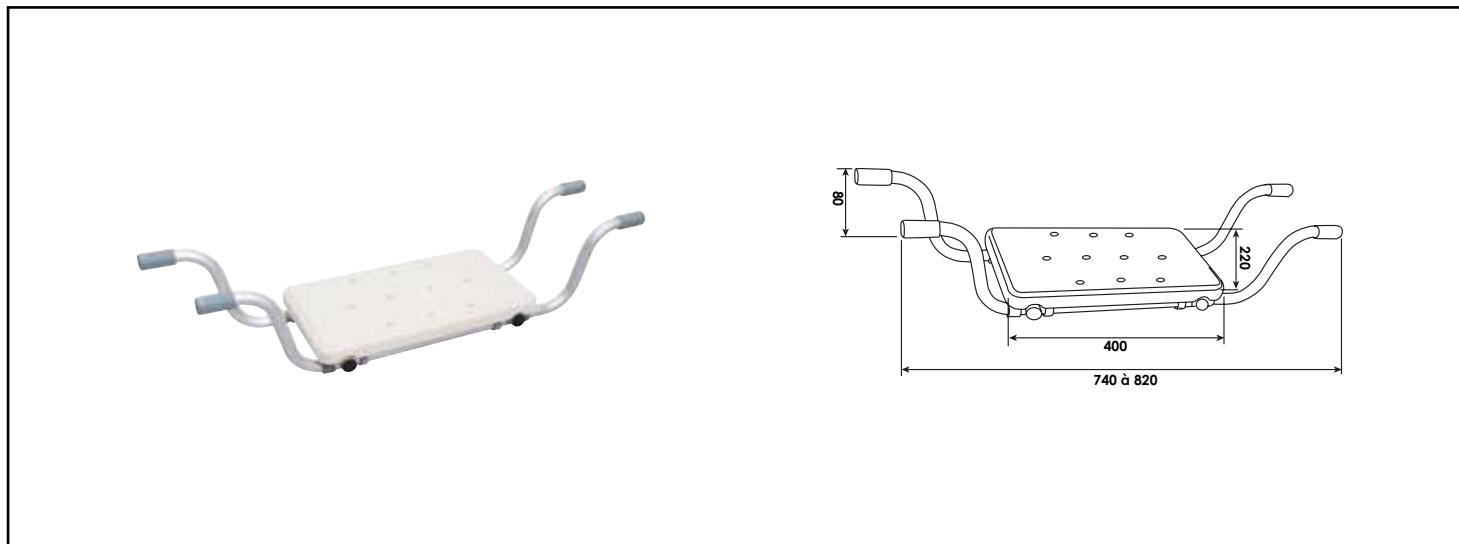

Référence : **504013026**

SIÈGE BAIGNOIRE ALUMINIUM - ASSISE PLASTIQUE 22X40 CM - BRAS RÉGLABLES 74-82 CM

DESCRIPTION

Adapté pour personnes à mobilité réduite. - Assise plastique de 22 x 40 cm. - Bras aluminium réglables en largeur de 74 à 82 cm avec embouts anti - dérapants.

PRESCRIPTION DE POSE

Largeur réglable : de 74 à 82 cm - Tube aluminium de diamètre 30 mm - 4 patins anti-dérapants