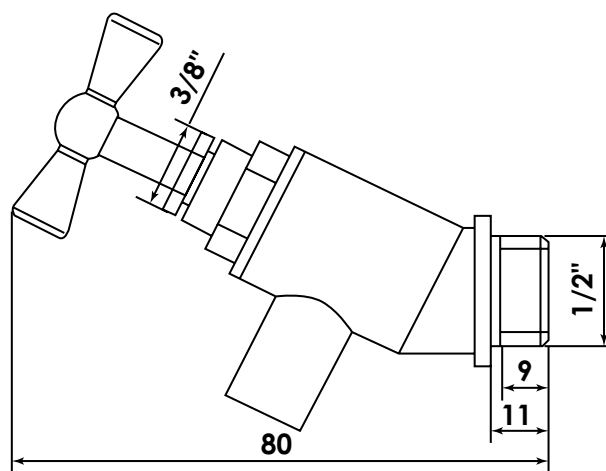

ROBINET D'ARROSAGE INCLINE AVEC RACCORD AU NEZ - PRONORM

DESCRIPTION Arrivée 15/21 - Nez 20/27 - Tête à potence - Finition brute

APPLICATIONS 0

PRÉCAUTION D'EMPLOI 0