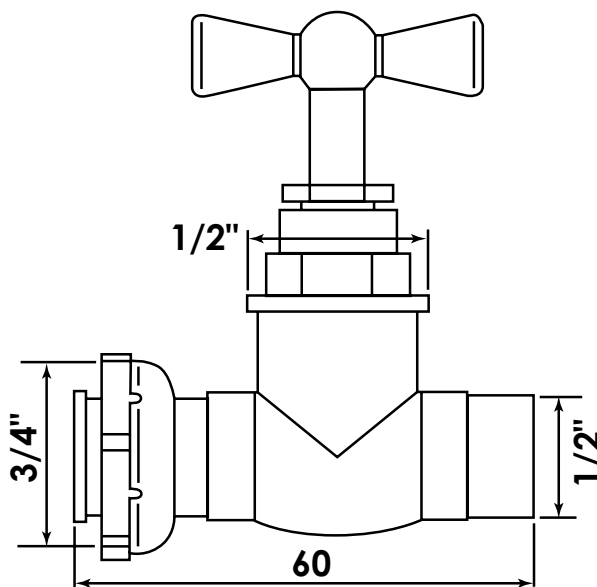

ROBINET D'ARRÊT COMPTEUR DROIT FEMELLE 20/27 TÊTE À POTENCE

DESCRIPTION	Entrée écrou prisonnier femelle 20/27 - Sortie mâle 15/21 - Tête à potence
APPLICATIONS	0
PRÉCAUTION D'EMPLOI	0