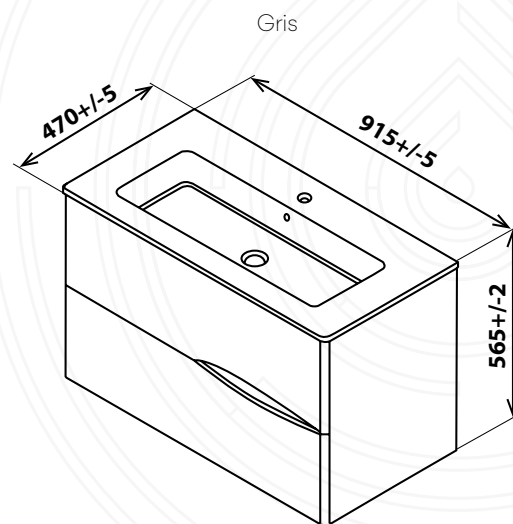

Meuble à suspendre gris laqué mat effet Soft Touch, avec simple vasque intégrée avec trop plein
Dimensions : Largeur : 91,5cm x Profondeur : 47cm x Hauteur : 56,5cm

Corps de meuble avec vide sanitaire

Plan céramique blanc extra-plat avec coins arrondis sur l'avant, épaisseur : 18mm

Dimension de la cuve : 660x250x120mm

Caisson et côtés en panneaux de particules, blanc laqués mat, épaisseur : 16mm

Tiroirs et côté de caisson avec découpes biseautées

Revêtement intérieur mélaminé coloris gris

2 tiroirs à glissière : sortie totale et fermeture amortie, avec poignées prise de main design «plume»

Façade de tiroirs en panneaux de bois compressé (MDF) blanc laqués mat, épaisseur : 19mm

Corps de tiroirs double paroi à glissières métalliques invisibles

Accessoires en options : pieds, miroirs et spots d'éclairage

Livré pré-monté, sans robinetterie, sans visserie de fixation murale, sans vidage

Fabrication européenne

Norme PEFC

NA

Veiller à l'encombrement nécessaire au montage et à la pose du meuble

Respecter les conditions de mise en œuvre sur l'emballage et la notice.

Réf.

401511109

Gencod

3383950005064