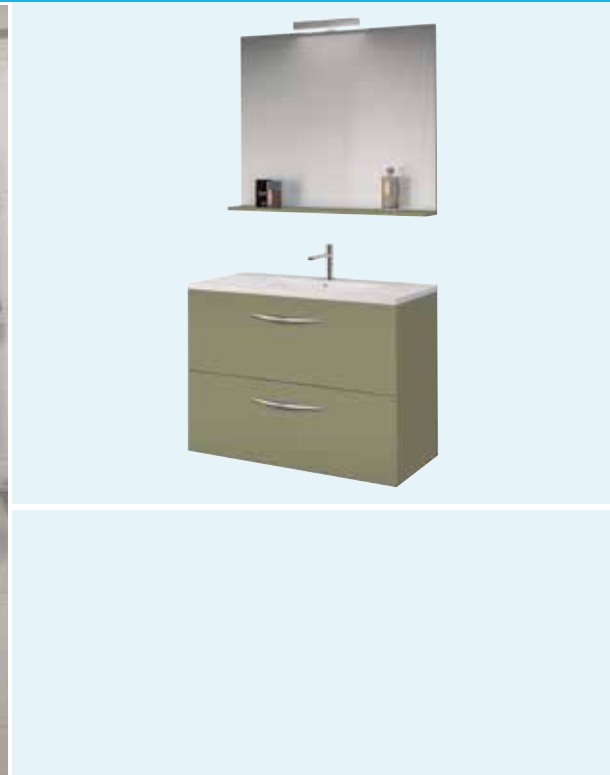

MEUBLE COMPLET DUBAÏ AVEC MIROIR SUSPENDUS - LARG. 80 CM - COLORIS VERT MENTHE

Ce meuble de salle de bain à suspendre avec son miroir-tablette à suspendre, collection DUBAÏ propose un style classique et sobre à finition vert menthe. En plus d'une belle capacité de rangement disponible sous le plan céramique blanc avec vasque préformée à trop plein intégré, dimension de la cuve : 450x255x120mm, cette collection vous offre une praticité quotidienne grâce aux poignées en aluminium chromé des tiroirs, mais aussi grâce au miroir-tablette à suspendre collé sur un panneau de mélaminés 16mm dont les chants sont assortis à la couleur de la finition du meuble.

Les 2 tiroirs à ouverture totale et fermeture ralentie facilitent le quotidien et confèrent un confort d'utilisation.

De finition moderne, le caisson d'une longueur de 80 cm avec vide sanitaire est composé de panneaux en mélaminé d'épaisseur 16mm, revêtu vert menthe.

De conception française et de fabrication européenne, ce meuble respecte les exigences de la norme PEFC.

Meuble à suspendre finition vert menthe, avec plan céramique blanche simple vasque intégrée avec trop plein

Dimensions : Longueur : 80 cm x Profondeur : 47 cm x Hauteur : 52 cm

Corps de meuble avec vide sanitaire

Plan céramique blanc extra-plat, épaisseur : 18mm

Dimension de la cuve : 450x255x120mm

Structure du caisson (façade et corps) en panneaux de mélaminé revêtu vert menthe, épaisseur : 16mm