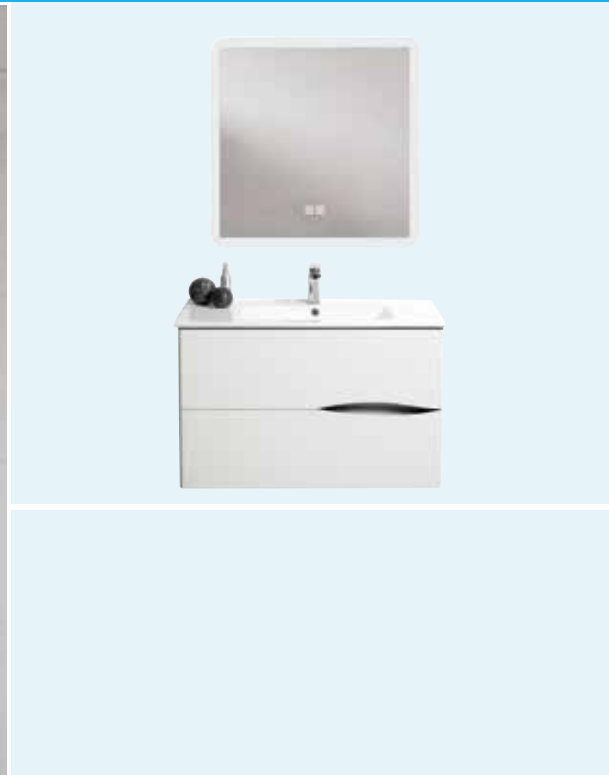

MBLE SUSP VELOURS - LARG 70CM - BLANC MAT SOFT-TOUCH - 2 TIROIRS - MIR ATHENES

Meuble à suspendre blanc laqué mat effet Soft Touch, avec simple vasque intégrée avec trop plein et miroir LED ATHENES

Dimensions : Largeur : 71,5cm x Profondeur : 47cm x Hauteur : 56,5cm

Corps de meuble avec vide sanitaire

Plan céramique blanc extra-plat avec coins arrondis sur l'avant, épaisseur : 18mm

Dimension de la cuve : 450x255x120mm

Caisson et côtés en panneaux de particules, blanc laqués mat, épaisseur : 16mm

Tiroirs et côté de caisson avec découpes biseautées

Revêtement intérieur mélaminé coloris gris

2 tiroirs à glissière : sortie totale et fermeture amortie, avec poignées prise de main design «plume»

Façade de tiroirs en panneaux de bois compressé (MDF) blanc laquées mat, épaisseur : 19mm

Corps de tiroirs double paroi à glissières métalliques invisibles

Le miroir ATHENES à suspendre, aborde des angles arrondis avec son bord en effet givré. Il dispose de 2 boutons permettant d'allumer ou d'éteindre le miroir, d'ajuster la luminosité et enfin d'activer la fonction antibuée.