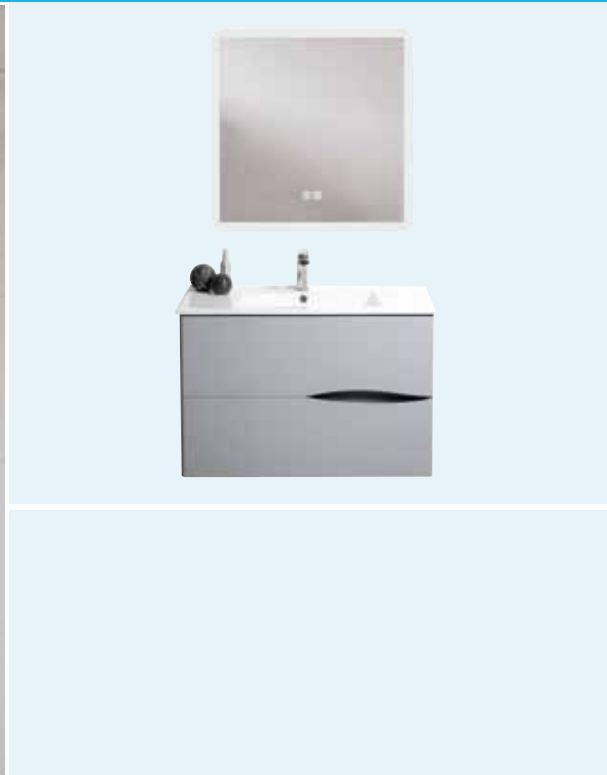

MBLE SUSP VELOURS - LARG 70CM - GRIS SOFT-TOUCH - 2 TIROIRS - MIR ATHENES

Meuble à suspendre gris effet Soft Touch, avec simple vasque intégrée avec trop plein et miroir LED ATHENES

Dimensions : Largeur : 71,5cm x Profondeur : 47cm x Hauteur : 56,5cm

Corps de meuble avec vide sanitaire

Plan céramique blanc extra-plat avec coins arrondis sur l'avant, épaisseur : 18mm

Dimension de la cuve : 450x255x120mm

Caisson et côtés en panneaux de particules, blanc laqués mat, épaisseur : 16mm

Tiroirs et côté de caisson avec découpes biseautées

Revêtement intérieur mélaminé coloris gris

2 tiroirs à glissière : sortie totale et fermeture amortie, avec poignées prise de main design «plume»

Façade de tiroirs en panneaux de bois compressé (MDF) gris, épaisseur : 19mm

Corps de tiroirs double paroi à glissières métalliques invisibles

Le miroir ATHENES à suspendre, aborde des angles arrondis avec son bord en effet givré. Il dispose de 2 boutons permettant d'allumer ou d'éteindre le miroir, d'ajuster la luminosité et enfin d'activer la fonction antibuée.