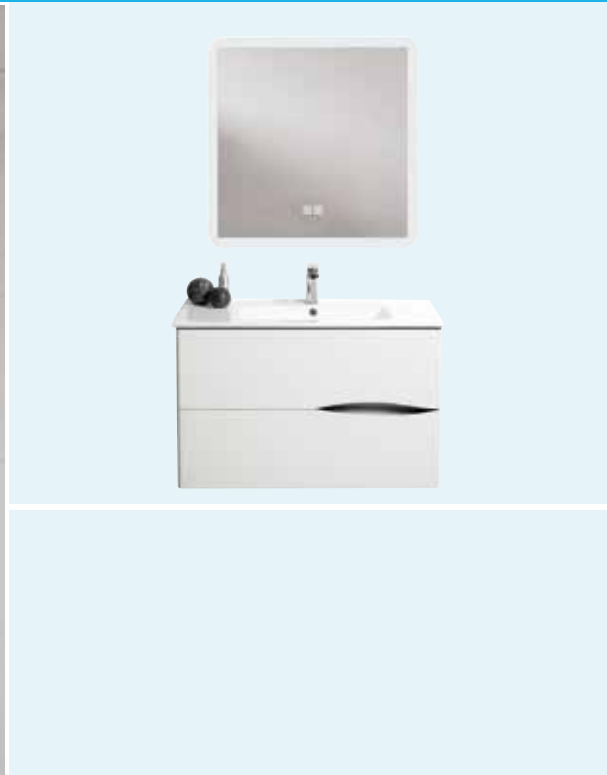

# MBLE SUSP VELOURS - LARG 90CM - BLANC MAT SOFT-TOUCH - 2 TIROIRS - MIR ATHENES

Meuble à suspendre blanc laqué mat effet Soft Touch, avec simple vasque intégrée avec trop plein et miroir LED ATHENES

Dimensions : Largeur : 91,5cm x Profondeur : 47cm x Hauteur : 56,5cm

Corps de meuble avec vide sanitaire

Plan céramique blanc extra-plat avec coins arrondis sur l'avant, épaisseur : 18mm

Dimension de la cuve : 450x255x120mm

Caisson et côtés en panneaux de particules, blanc laqués mat, épaisseur : 16mm

Tiroirs et côté de caisson avec découpes biseautées

Revêtement intérieur mélaminé coloris gris

2 tiroirs à glissière : sortie totale et fermeture amortie, avec poignées prise de main design «plume»

Façade de tiroirs en panneaux de bois compressé (MDF) blanc laquées mat, épaisseur : 19mm

Corps de tiroirs double paroi à glissières métalliques invisibles

Le miroir ATHENES à suspendre, aborde des angles arrondis avec son bord en effet givré. Il dispose de 2 boutons permettant d'allumer ou d'éteindre le miroir, d'ajuster la luminosité et enfin d'activer la fonction antibuée.