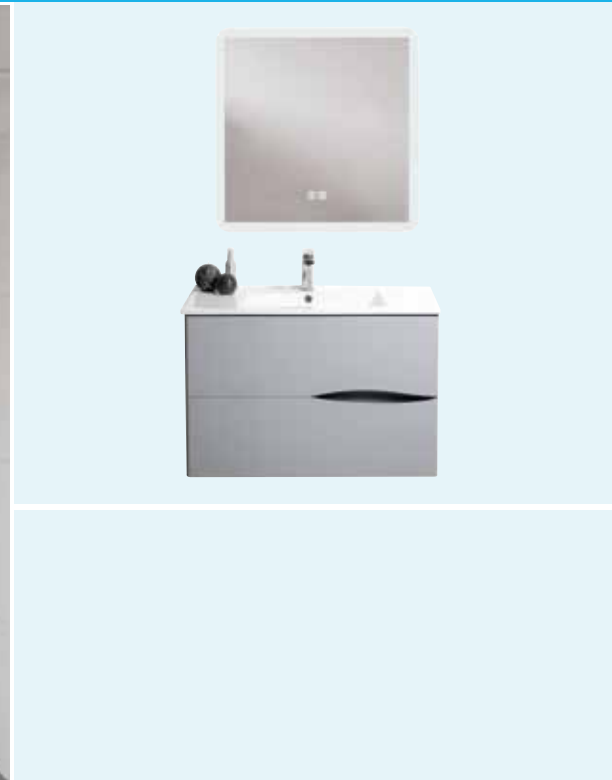

MBLE SUSP VELOURS - LARG 90CM - GRIS SOFT-TOUCH - 2 TIROIRS - MIR ATHENES

Meuble à suspendre gris effet Soft Touch, avec simple vasque intégrée avec trop plein et miroir LED ATHENES

Dimensions : Largeur : 91,5cm x Profondeur : 47cm x Hauteur : 56,5cm

Corps de meuble avec vide sanitaire

Plan céramique blanc extra-plat avec coins arrondis sur l'avant, épaisseur : 18mm

Dimension de la cuve : 450x255x120mm

Caisson et côtés en panneaux de particules, gris, épaisseur : 16mm

Tiroirs et côté de caisson avec découpes biseautées

Revêtement intérieur mélaminé coloris gris

2 tiroirs à glissière : sortie totale et fermeture amortie, avec poignées prise de main design «plume»

Façade de tiroirs en panneaux de bois compressé (MDF) finition gris, épaisseur : 19mm

Corps de tiroirs double paroi à glissières métalliques invisibles

Le miroir ATHENES à suspendre, aborde des angles arrondis avec son bord en effet givré. Il dispose de 2 boutons permettant d'allumer ou d'éteindre le miroir, d'ajuster la luminosité et enfin d'activer la fonction antibuée.