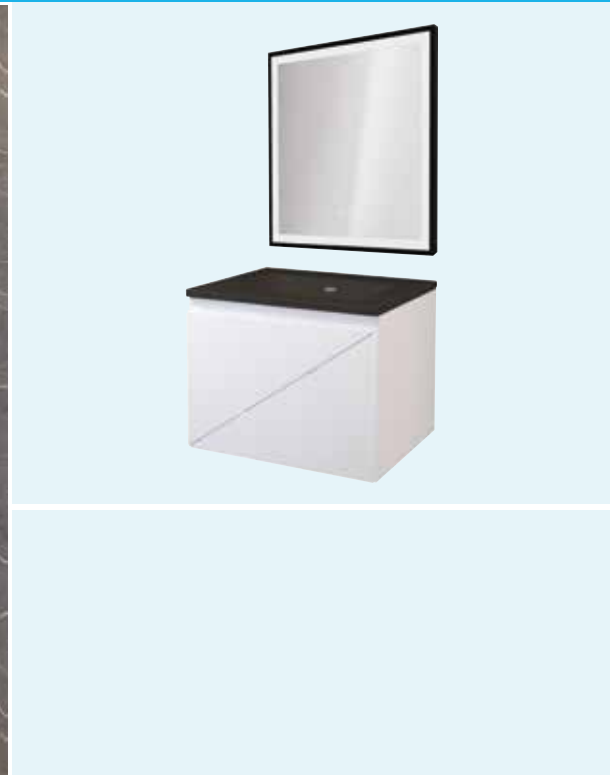

MEUBLE LONDRES - BLANC - PLAN NOIR - DIM : 60 CM - MIROIR LED SEVILLE

Découvrez la nouvelle gamme de meubles LONDRES avec un plan vasque en résine noir, alliant élégance et modernité. Associé avec le miroir éclairant SEVILLE, doté d'un éclairage ajustable en luminosité et en couleur, ainsi que d'une fonction anti-buée intégrée.

Meuble à suspendre 80cm livré monté, avec vide sanitaire 8 cm.
Le meuble dispose d'un tiroir intérieur métallique avec organisateur et d'un deuxième tiroir extérieur métallique avec fermeture ralentie et sortie totale.
Façade MDF 16 mm.
Avec poignées prises de main.
Corps de meuble en mélaminé 16 mm. Laque mat.
Coloris : Blanc

Ce meuble est livré avec un miroir LED SEVILLE avec un cadre en aluminium noir.
Ce miroir dispose de 2 boutons, l'un permettant d'allumer et d'éteindre la led du miroir, mais aussi d'ajuster l'intensité de la luminosité pour changer la couleur de la lumière avec un appui plus prolongé.