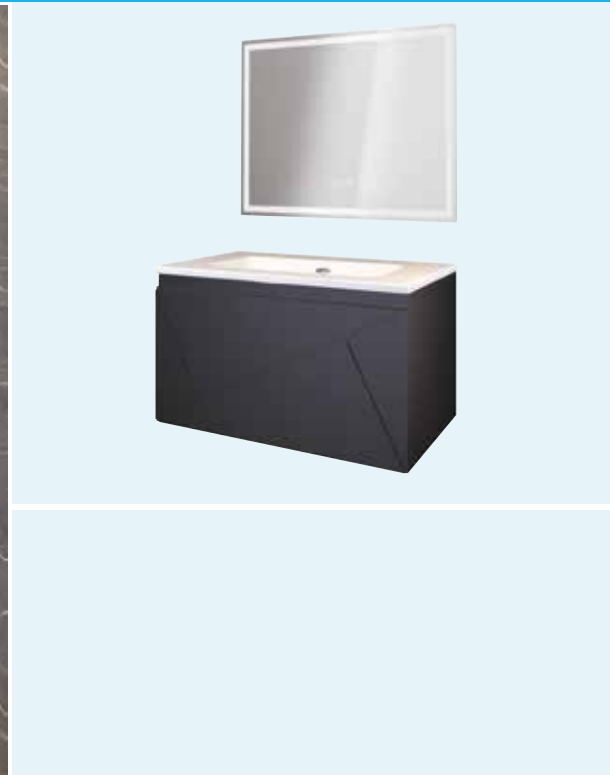

MEUBLE LONDRES - NOIR - DIM : 80 CM - MIROIR LED LAUSANE

Découvrez la nouvelle gamme de meubles LONDRES avec un plan vasque en céramique blanche, alliant élégance et modernité. Associé avec le miroir éclairant LAUSANE, doté d'un éclairage ajustable en luminosité et en couleur, ainsi que d'une fonction anti-buée intégrée.

Meuble à suspendre 80 cm livré monté, avec vide sanitaire 8 cm.
Le meuble dispose d'un tiroir intérieur métallique avec organisateur et d'un deuxième tiroir extérieur métallique avec fermeture ralentie et sortie totale.
Façade MDF 16 mm.
Avec poignées prises de main.
Corps de meuble en mélaminé 16 mm. Laque mat.
Coloris : Noir

Ce meuble est livré avec un miroir LED LAUSANE abordant des angles rectangulaires avec des bords givré pour un aspect plus moderne et épuré.
Ce miroir dispose de 2 boutons, l'un permettant d'allumer et d'éteindre la led du miroir, mais aussi d'ajuster l'intensité de la luminosité pour changer la couleur de la lumière avec un appui plus prolongé.

Fabrication européenne

Meuble à suspendre 80 cm livré monté, avec vide sanitaire 8 cm.
Le meuble dispose d'un tiroir intérieur métallique avec organisateur et d'un deuxième tiroir extérieur métallique avec fermeture ralentie et sortie totale.
Façade MDF 16 mm.
Avec poignées prises de main.
Corps de meuble en mélaminé 16 mm. Laque mat.
Coloris : Noir