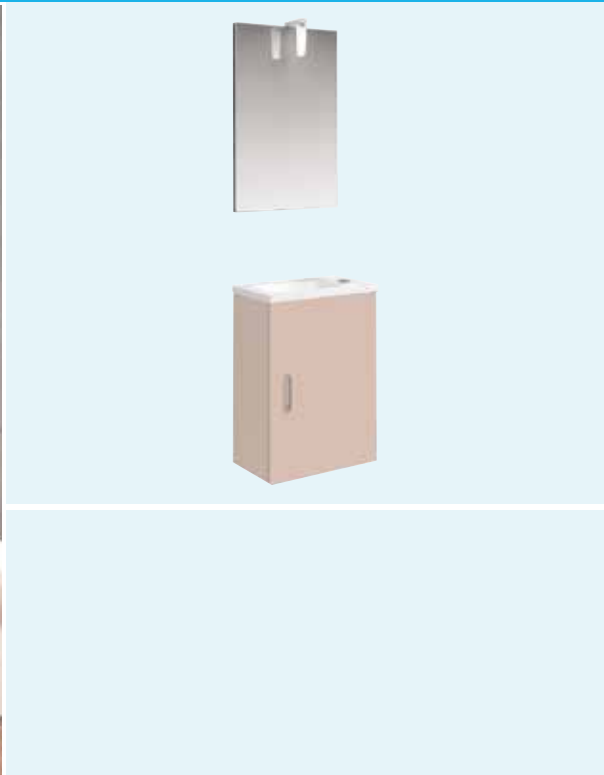

PACK MEUBLE LAVE-MAIN NEW YORK, SUSPENDU - DIM : 40CM - COLORIS : ROSE POUDRÉ

Finition rose poudré. - Meuble livré monté avec vide sanitaire 8cm. - Une porte réversible avec fermeture ralentie. - Poignées métalliques chromées mates. - Façade et corps de meuble en panneaux de particules mélaminé 16mm hydrofuge. - Plan vasque résine blanche. - Miroir 3mm collé sur panneau mélaminé 16mm hydrofuge. - Applique LED Classe 2 IP44 3W. - Livré sans robinetterie ni visserie de fixation murale. - Ecotaxe en sus.