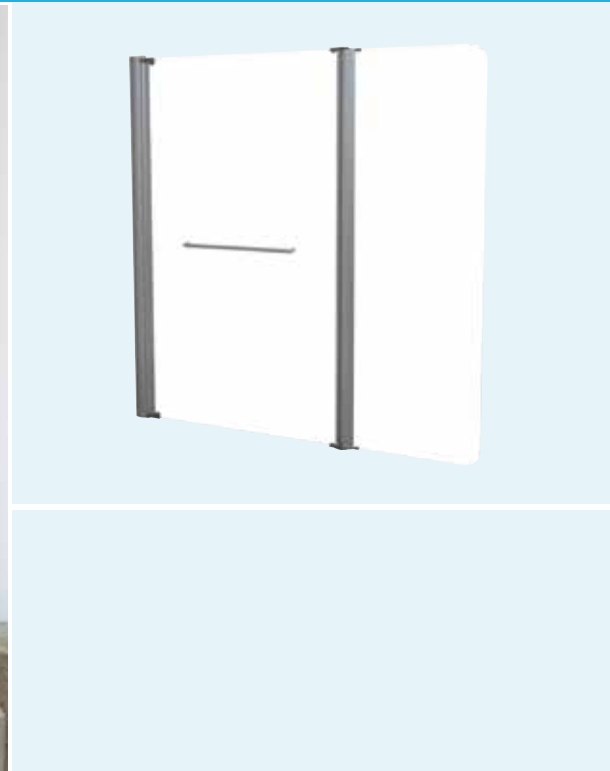

# PARE-BAIGNOIRE AVEC 2 VOLETS - 140X120CM - VERRE TRANSP. 6MM - PROFILÉ CHROMÉ

**Installation côté droit comme côté gauche (réversibilité).**  
**Son profilé en aluminium chromé est ajustable (+25mm).**  
**Solide, élégant, d'entretien facile, le pare-baignoire PONGO vous permet de personnaliser l'installation de votre salle de bain.**

2 panneaux en verre trempé transparent 6 mm pivotants, pour une qualité soignée. - Profilés aluminium chromé de 40 mm livrés non montés sur paroi, pour une facilité de pose. - Installation réversible. - Porte-serviettes intégré.

Pare-baignoire 2 volets :  
 2 panneaux en verre trempé transparent 6 mm pivotants.  
 Profilés aluminium chromé de 40 mm livrés non montés sur paroi.  
 Installation réversible.  
 Porte-serviettes intégré.