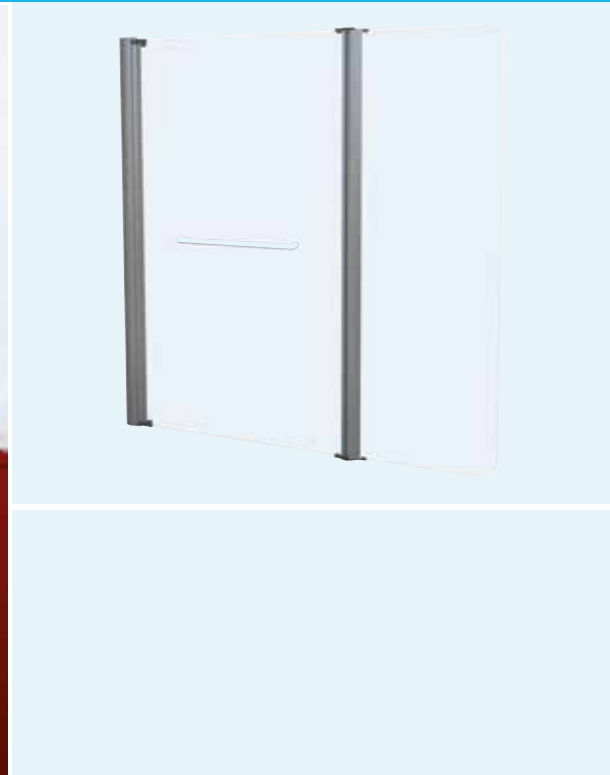

PARE-BAIGNOIRE AVEC 2 VOILETS - 140X120CM - VERRE DÉPOLI 6MM - PROFILÉ CHROMÉ

**Installation côté droit comme côté gauche (réversibilité).
Son profilé en aluminium chromé est ajustable (+25mm).
Solide, élégant, d'entretien facile, le pare-baignoire PONGO vous permet de personnaliser l'installation de votre salle de bain.**

2 panneaux en verre trempé dépoli 6 mm pivotants, pour une qualité soignée. - Profilés aluminium chromé de 40 mm livrés non montés sur paroi, pour une facilité de pose. - Installation réversible. - Porte-serviettes intégré.

Pare-baignoire 2 volets :
2 panneaux en verre trempé dépoli 6 mm pivotants.
Profilés aluminium chromé de 40 mm livrés non montés sur paroi.
Installation réversible.
Porte-serviettes intégré.

Equipement de salle de bains