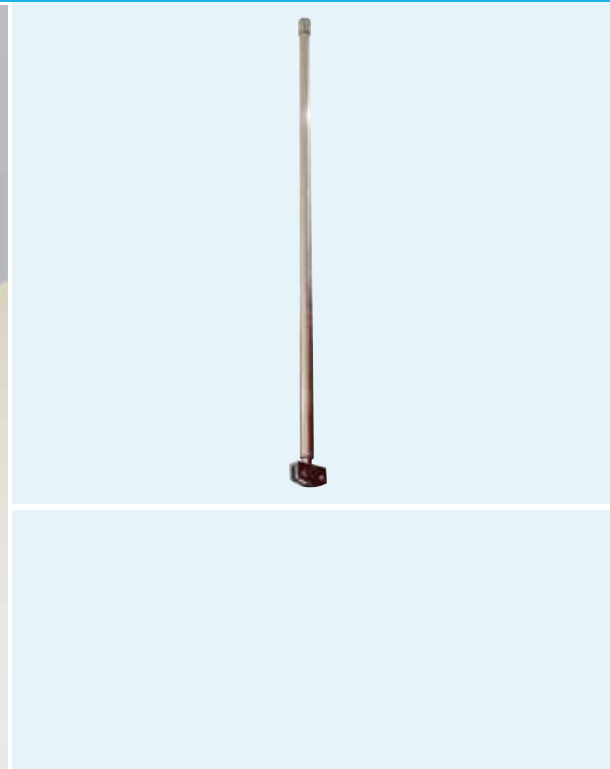

BARRE DE PLAFOND POUR FIXATION ÉCRAN DE DOUCHE - LONG 80 CM RECOURPABLE - CHROMÉ

Traité anticalcaire 1 face.
Sans seuil, ces parois offrent une bonne accessibilité à l'espace de douche.
Cette paroi permet un montage de plein pied ou sur receveur et est réversible gauche/droite.
Elle ne nécessite pas de fixation au sol, le poids de la paroi assurant la stabilité de l'ensemble.

Chromé, pour un design de qualité. - Pour écran de douche à l'italienne. - Longueur 80cm recoupable, adapté à toutes les configurations.

Barre de plafond pour fixation :
Chromé.
Longueur 80cm recoupable.
Pour écran de douche à l'italienne.