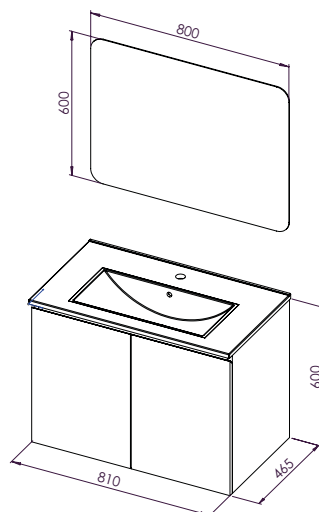

Meuble à suspendre finition bois, avec simple vasque intégrée avec trop plein et miroir simple.
Dimensions : Largeur : 80 cm x Profondeur : 45,5cm x Hauteur : 58cm.
Corps de meuble avec vide sanitaire (5,2cm).
Plan céramique blanc extra-plat, épaisseur : 18mm.
Structure du caisson en panneaux de particules mélaminé, épaisseur : 16mm.
2 portes en panneaux de particules avec poignée prise de main et fermeture amortie Hettich.
Accessoires en options : pieds (hauteur : 30cm, ajustable et recoupable).
Livré pré-monté.
Fabrication européenne.
Norme FSC
Ecotaxe en sus

Réf.

402117563

Gencod

3540730070746

Coloris : Marron