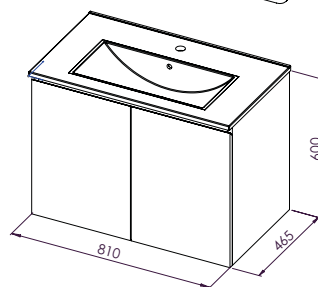

Meuble à suspendre finition gris, avec simple vasque intégrée avec trop plein et miroir simple.
Dimensions : Largeur : 80 cm x Profondeur : 45,5cm x Hauteur : 58cm.
Corps de meuble avec vide sanitaire (5,2cm).
Plan céramique blanc extra-plat, épaisseur : 18mm.
Structure du caisson en panneaux de particules mélaminé, épaisseur : 16mm.
2 portes en panneaux de particules avec poignée prise de main et fermeture amortie Hettich.
Accessoires en options : pieds (hauteur : 30cm, ajustable et recoupable).
Livré pré-monté.
Fabrication européenne.
Norme FSC
Ecotaxe en sus

Réf.

402117564

Gencod

3540730070753

Coloris : Gris