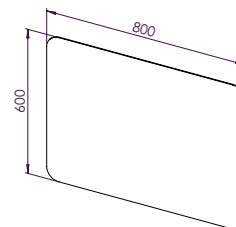

Meuble à suspendre finition gris, avec simple vasque intégrée avec trop plein et miroir simple.
Dimensions : Largeur : 80 cm x Profondeur : 45,5cm x Hauteur : 58cm.
Corps de meuble avec vide sanitaire (5,2cm).
Plan céramique blanc extra-plat, épaisseur : 18mm.
Structure du caisson en panneaux de particules mélaminé, épaisseur : 16mm.
2 portes en panneaux de particules avec poignée prise de main et fermeture amortie Hettich.
Accessoires en options : pieds (hauteur : 30cm, ajustable et recoupable).
Livré pré-monté.
Fabrication européenne.
Norme FSC
Ecotaxe en sus

Réf.

402117564

Gencod

3540730070753

Coloris : Gris