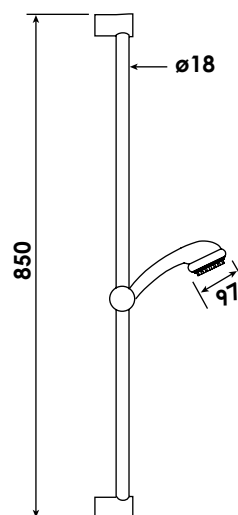

ENSEMBLE DE BARRE 1 JET - CHROMÉ - DÉBIT 9 LITRES/MINUTE

Chromé - Douchette anticalcaire monojet Ø97 mm. - Flexible simple agrafage 150cm - Barre de douche Ø18 mm, Hauteur 85cm. - Débit 9 litres/minute.

Ensemble barre de douche

Réf.
46603

Gencod
8033201575703

Coloris : Gris / Argent

PRÉCAUTION D'EMPLOI

Veiller à adapter la fixation de la barre de douche à la nature du mur