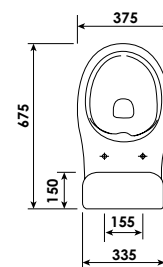

## PACK WC PMR SANS BRIDE 3/6L - SANS ABATTANT - RÉSERVOIR BLANC 3/6L

**Adapté PMR**  
**Cuvette sans bride**  
**Chasse d'eau économique de 3/6 L**

Pack sans abattant. - Réservoir en céramique blanche 3/6 litres. - Cuvette sans bride en céramique blanche à sortie horizontale et entrée d'eau sur le côté du réservoir.

Hauteur de siège 48 cm.  
 Mécanisme certifié NF.  
 Adapté PMR.

Réf.

501513004

Gencod

5902115716607

Coloris : Blanc