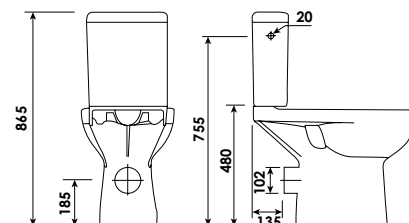

## PACK WC PMR SANS BRIDE 3/6L - SANS ABATTANT - RÉSERVOIR BLANC 3/6L

**Adapté PMR**  
**Cuvette sans bride**  
**Chasse d'eau économique de 3/6 L**

Pack sans abattant. - Réservoir en céramique blanche 3/6 litres. - Cuvette sans bride en céramique blanche à sortie horizontale et entrée d'eau sur le côté du réservoir.

Hauteur de siège 48 cm.  
 Mécanisme certifié NF.  
 Adapté PMR.

Réf.

501513004

Gencod

5902115716607

Coloris : Blanc