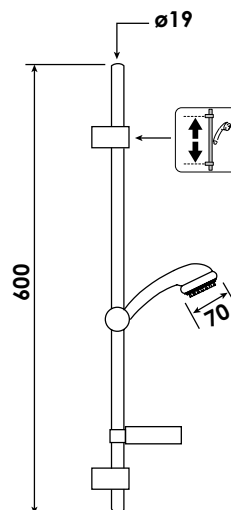

BARRE DE DOUCHE AVEC DOUCHETTE BI-JET - FINITION CHROMÉ

Chromé. - Douchette bi-jets anticalcaire Ø70 mm. - Flexible de douche longueur 1,75 m. - Barre de douche Ø19 mm, hauteur 60 cm. - Porte savon acrylique. - Entraxe de fixation réglable avec 1 point de fixation par pied.

Barre de douche

Réf.

506216

Gencod

3383955932143

Coloris : Gris / Argent

PRÉCAUTION D'EMPLOI

Veiller à adapter la fixation de la barre de douche à la nature du mur