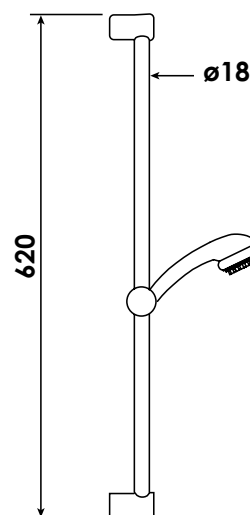

ENSEMBLE BARRE DE DOUCHE STAR'O - CHROMÉ - DOUCHETTE MONO-JET

Facilité de pose et d'entretien.

Ensemble de douche de finition chromée au design rétro, composé d'une douchette mono-jet ronde, d'un flexible double agrafage conique 15/21, de longueur 1,50 m, d'une barre de douche Ø18 mm, de hauteur 62 cm avec croisillon du coulisseau de design rétro. - 2 points de fixation.

Ensemble de finition chromée, design rétro. Douchette mono-jet ronde. Flexible double agrafage conique 15/21, longueur 1,50 m. Barre de douche Ø18 mm, hauteur 62 cm avec coulisseau. 2 points de fixation.

Ensemble barre de douche

Réf.

7308C

Gencod

8033201575802

Coloris : Gris / Argent

PRÉCAUTION D'EMPLOI

Veiller à adapter la fixation de la barre de douche à la nature du mur